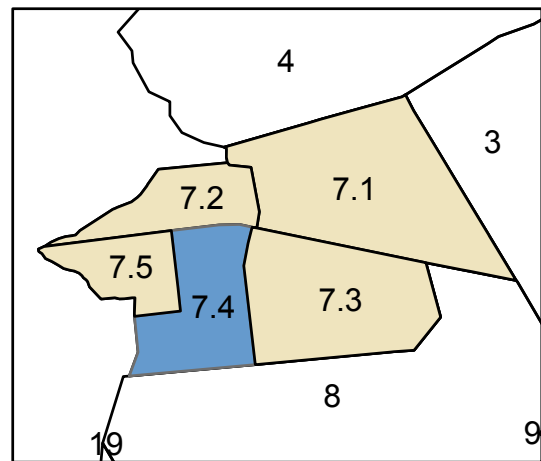

Districte 7. L'Olivereta

Barri 4. La Font Santa

SC = Secció Censal